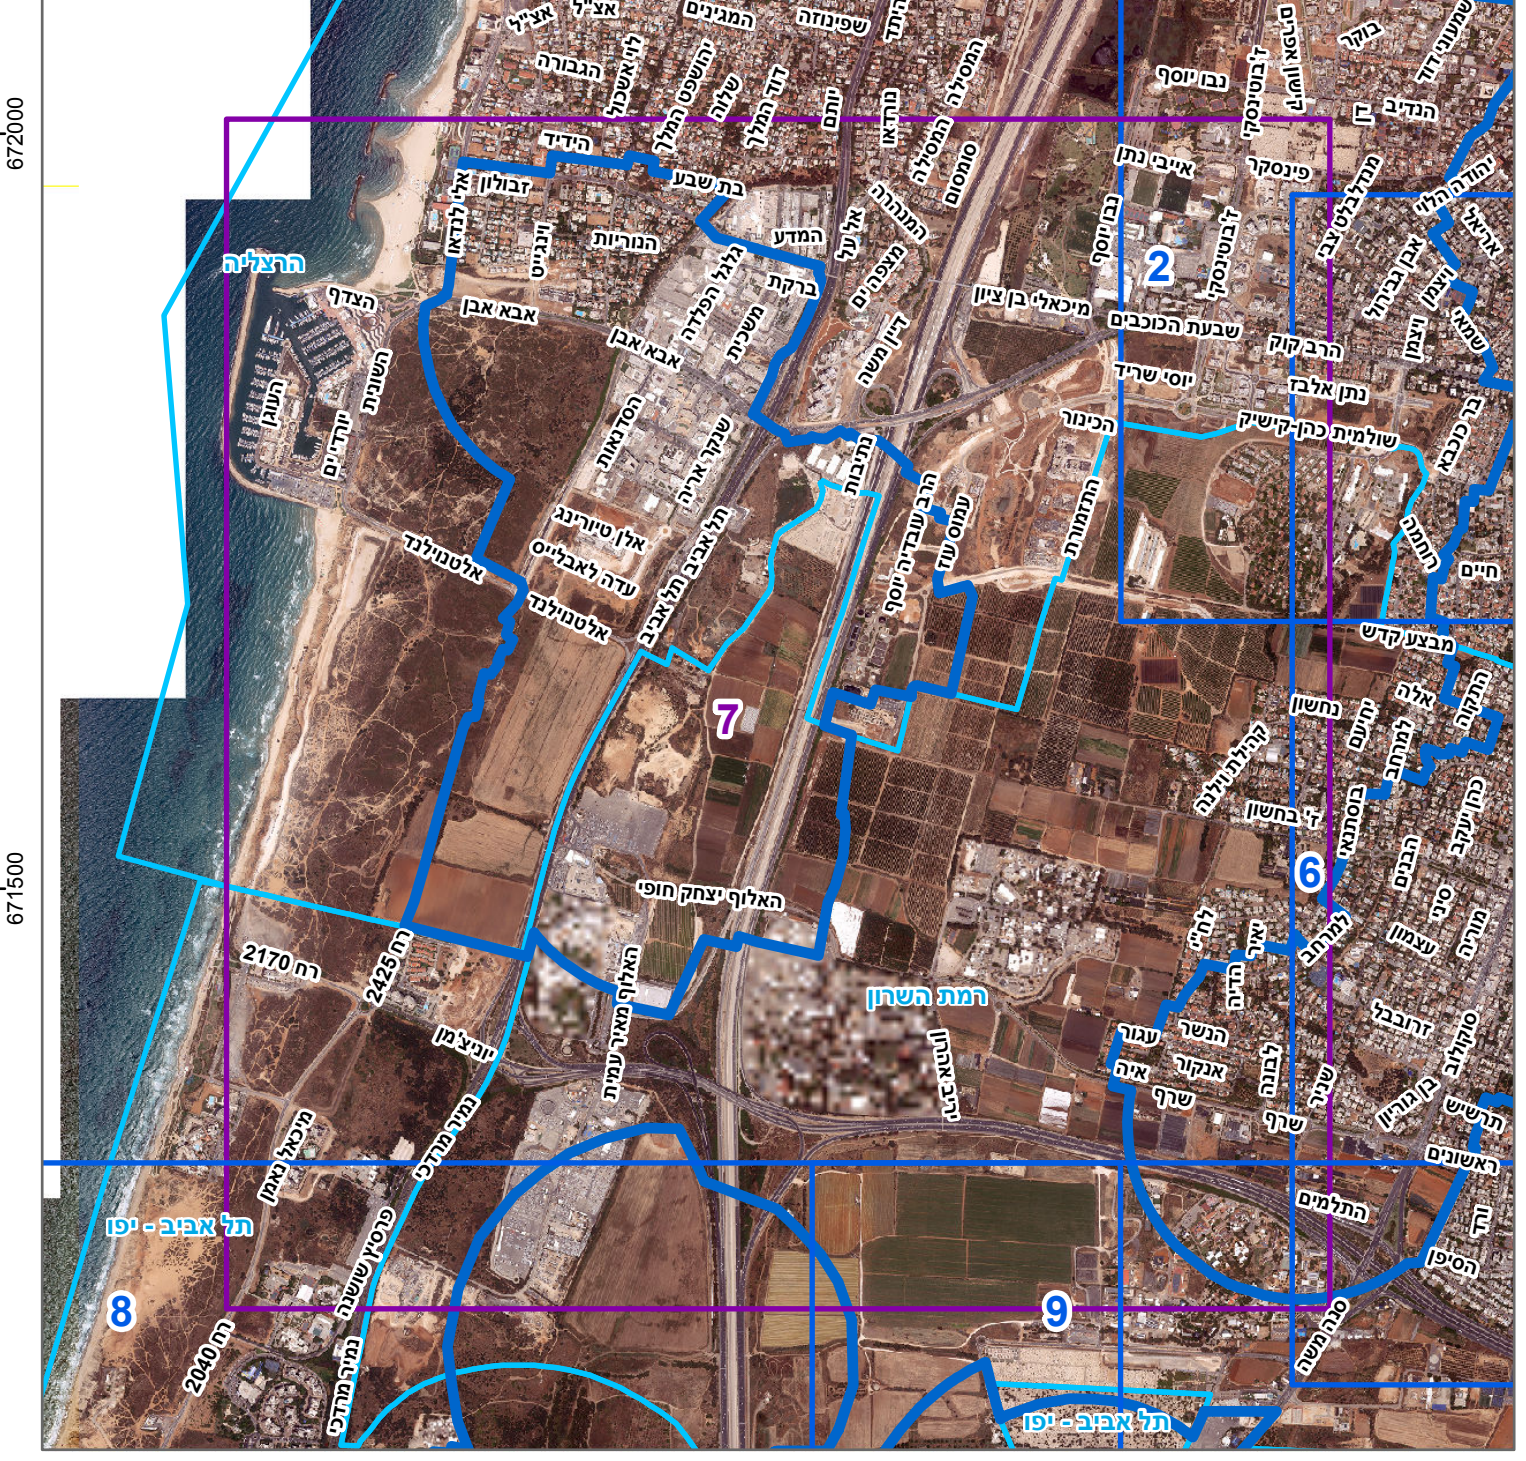

חוק התכנון והבנייה, התשכ"ה - 1965
תכנית מתאר ארצית

מס' תמא/ 70

תמא/ 70 תכנית מתאר ארצית למרחב מערכת המטרו במטרופולין תל אביב

תשריט מצב מוצע	גיליון 7 מתוך 28
מחוז	
מרחב תכנון מקומי	
רשות מקומית	
ישוב	
תכנית בסמכות איחוד וחלוקה	ארצית ללא איחוד וחלוקה
היתרים או הרשאות	תכנית שמכוחה לא ניתן להוציא היתרים או הרשאות
מונה תדפיס התשריט	7
מועד הפקה	03/11/2022
שטח התכנית	117696 דונם קנה מידה
	1:5000

תרשים התמצאות - קנ"מ 1:200000

תרשים סביבה - קנ"מ 1:26000

שמות*

י"איר אביגדור
תאגיד: י"איר אביגדור-אדריכלות

עורך ראשי

בעלי ענין בקרקע*

טבלת גושים וחלקות*

מספר גוש	כל הגוש / כל חלקו	מספרי חלקות בשמות	מספרי חלקות במלקיות
----------	-------------------	-------------------	---------------------