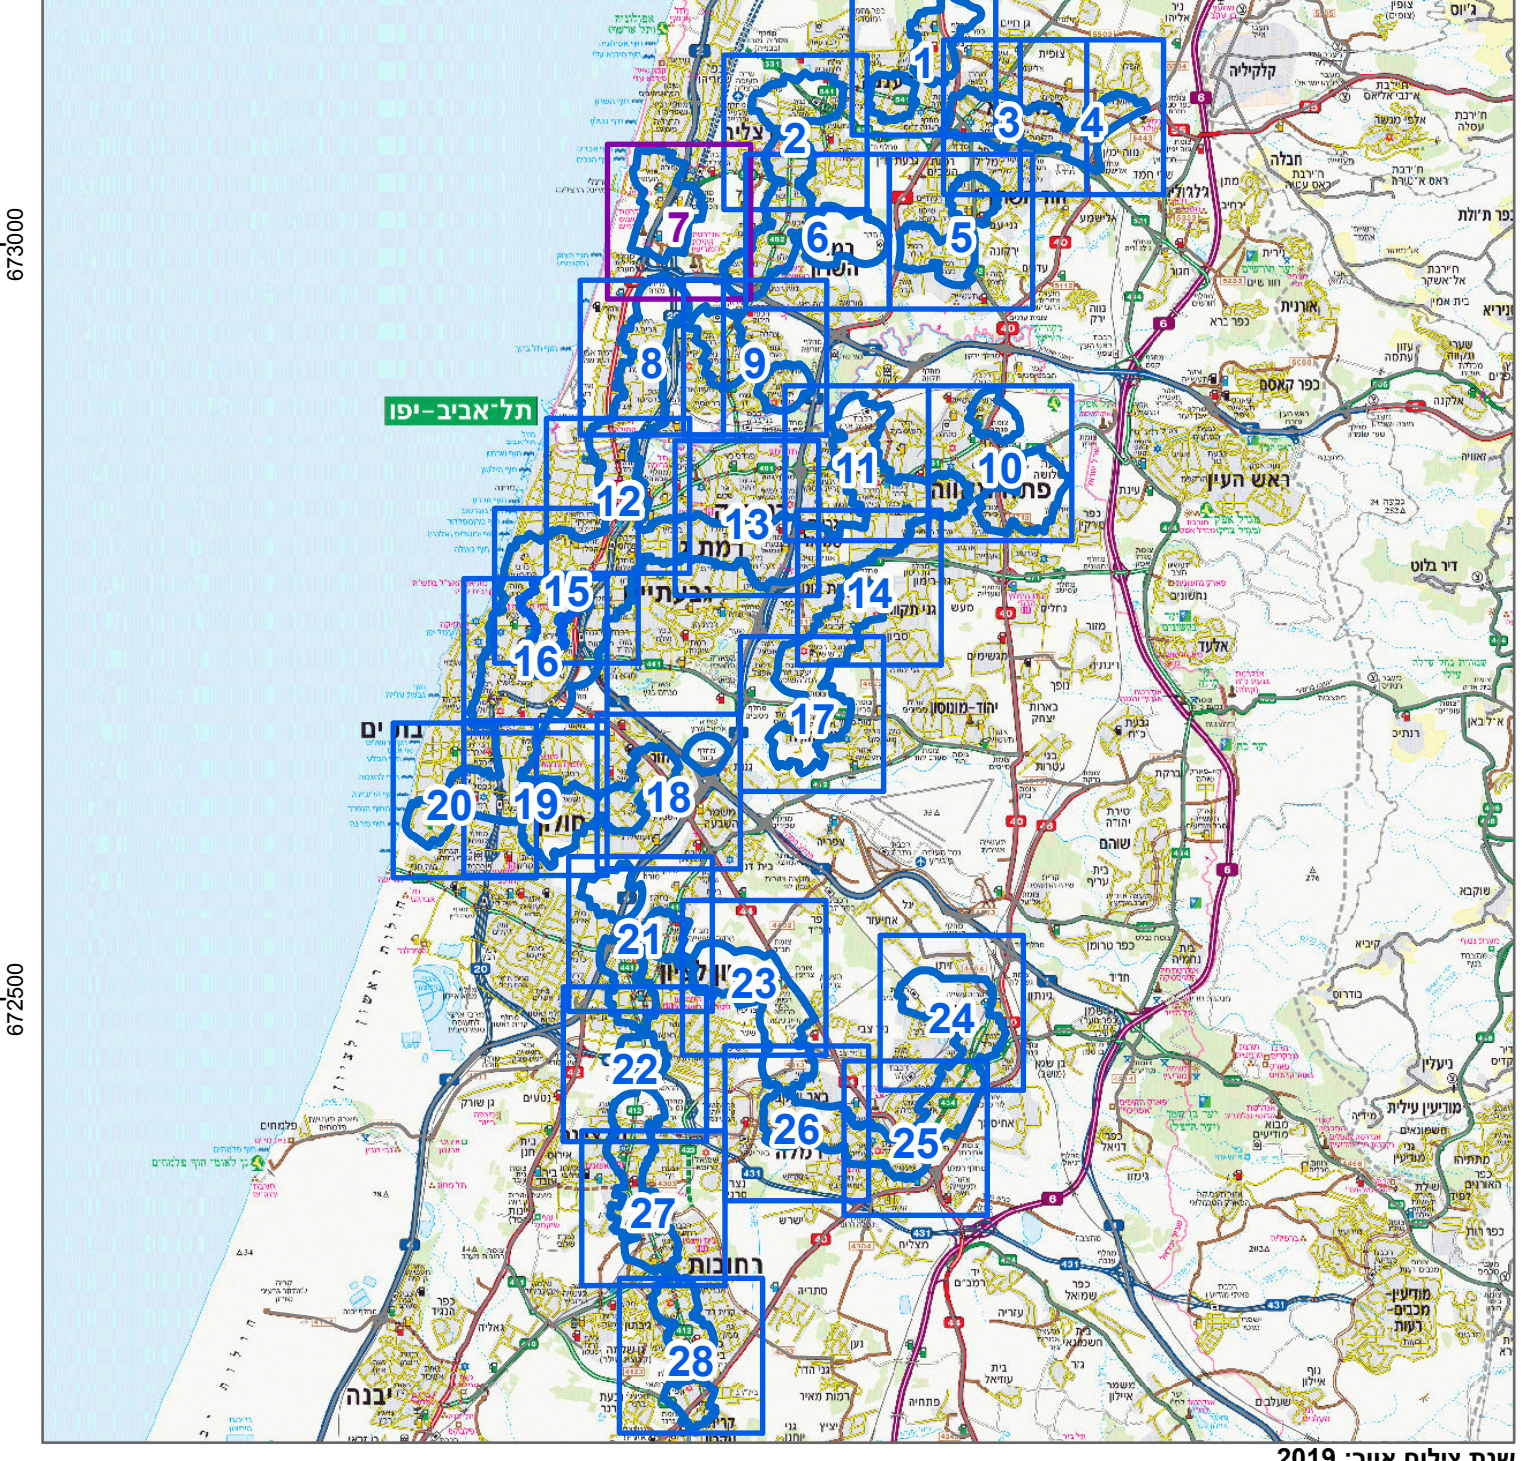

חוק התכנון והבנייה, התשכ"ה - 1965
תכנית מתאר ארצית

מס' תמא/ 70

תמא/ 70 תכנית מתאר ארצית למרחב מערכת המטרו במטרופולין תל אביב

תשריט מצב מוצע	גיליון 7 מתוך 28
מחוז	
מרחב תכנון מקומי	
רשות מקומית	
ישוב	
תכנית בסמכות איחוד וחלוקה	ארצית ללא איחוד וחלוקה
היתרים או הרשאות	תכנית שמכוחה לא ניתן להוציא היתרים או הרשאות
מונה תדפיס התשריט	7
מועד הפקה	03/11/2022
שטח התכנית	117696 דונם קנה מידה
	1:5000

תרשים התמצאות - קנ"מ 1:200000

תרשים סביבה - קנ"מ 1:26000

שמות*

י"איר אביגדור
תאגיד: י"איר אביגדור-אדריכלות

עורך ראשי

בעלי ענין בקרקע*

טבלת גושים וחלקות*

מספר גוש	כל הגוש / כל חלקו	מספרי חלקות בשמות	מספרי חלקות במלקיות
----------	-------------------	-------------------	---------------------